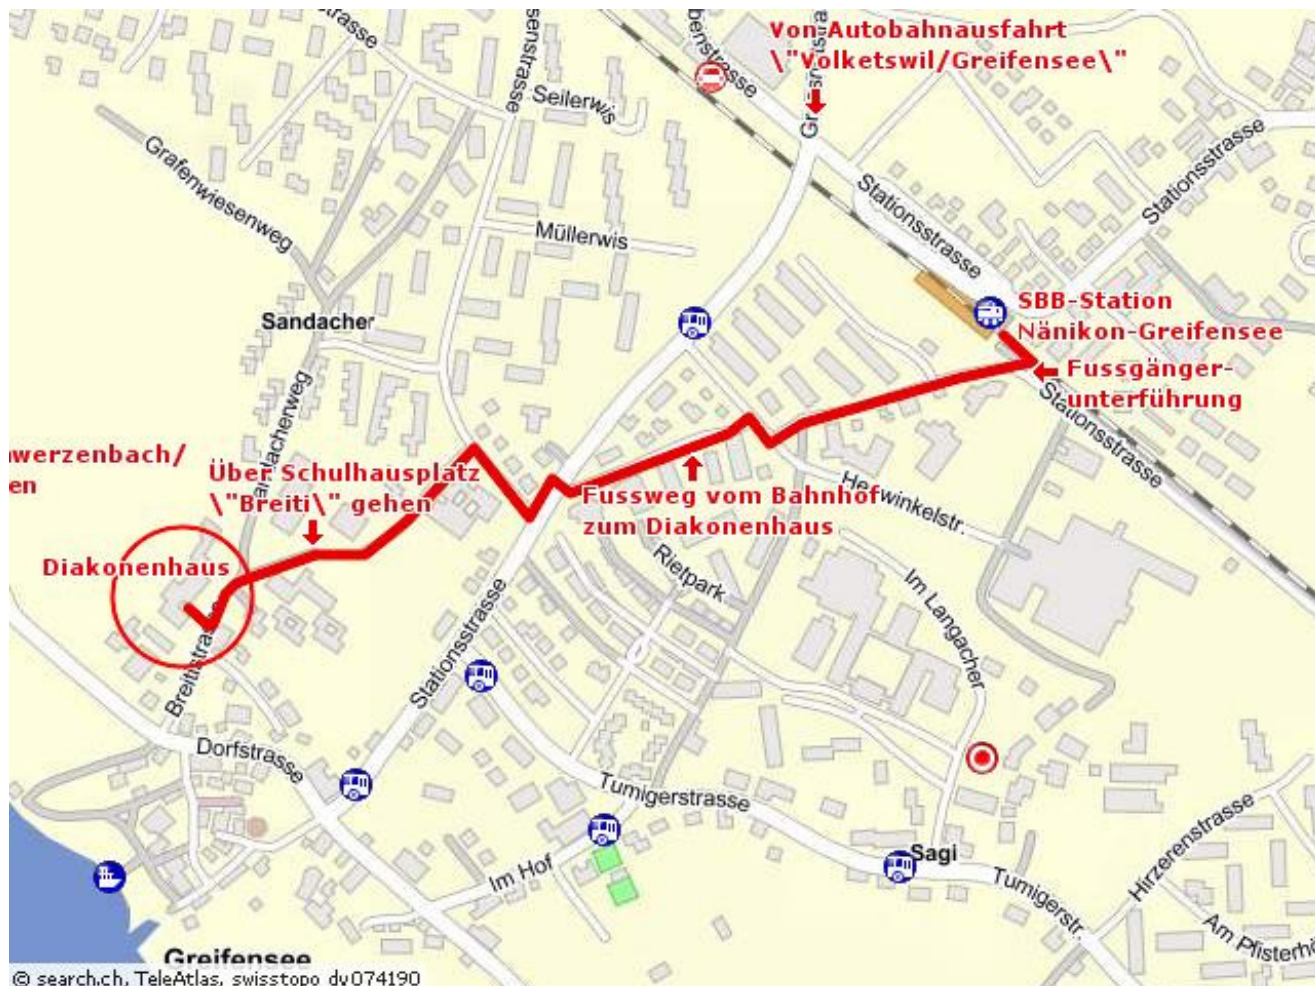

Wegbeschreibung vom Bahnhof Nänikon-Greifensee zum Diakonenhaus

Mit dem Auto

Aus Richtung Autobahn A53 (Brüttisellen - Uster).

- Autobahnausfahrt Volketswil / Greifensee, am Lichtsignal Richtung Greifensee,
- bei "Obi-Kreisel" 3. Ausfahrt nehmen,
- bei "Golfball-Kreisel" 2. Ausfahrt nehmen,
- danach immer dieser Strasse folgen, Industriezone, nach etwa 1.5 Km scharfe Rechtskurve, unter Bahnunterführung hindurch der Strasse folgen bis zur Kreuzung Stationsstrasse/Dorfstrasse (rechts Rest. Kanzlei, links öffentl. Parkplatz)
- Rechts Richtung Schwerzenbach / Fällanden fahren.
- Nach ca. 200m (vis à vis Rest. Krone) rechts in Breitstrasse (Sackgasse) abbiegen.
- Nach ca. 30m befindet sich links der Parkplatz des Diakonenhauses.